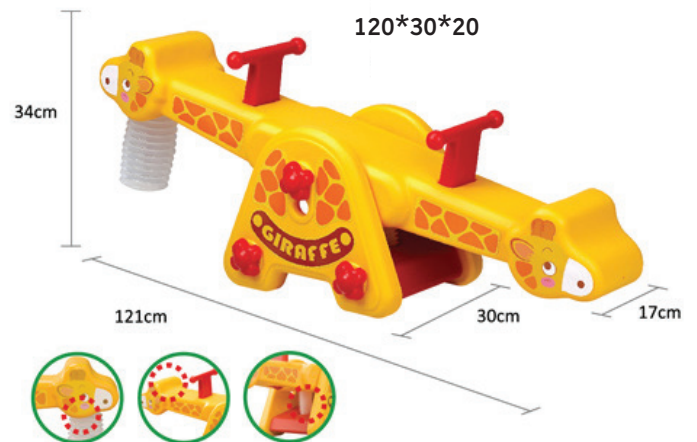

מידות : 56*11*36 ס"מ

נדנדה 3 מצבים 1422

מגיל 6 חודשים עד גיל 7
עומס מותר עד 30 ק"ג
תוצרת קוריאה

נדנדת מושב 1221

אורך חוט, 160 ס"מ.
42*16*8 ס"מ

עלה ורד ג'ירף 1501

עלה ורד 2 מצבי גובה
120*30*20

זחל מנהרה רכבת 2923

4 חוליות, 2.15 מ'

זחל מנהרה בסיסי 17408

2.14*1.02*1.05

4 חוליות + פנים וזנב

פעילות חוץ

קליעה למטרה בצבע 12315

מגיע בתיק עם 6 כדורי סקווש
קוטר 146 ס"מ

מתקן כדורסל 670

מתקן קליעה לסל נייד, מתכוונן
לפיתוח אומדן מרחקים וחוזק.

מוט מחבר לתמרורים 1353

כיפת טיפוס PRO 9100

מידות: גובה 118 רוחב 170 ס"מ
קל להרכבה, בטיחותי, מבנה חזק ויציב
מקסימום 80 ק"ג מקסימום 3 ילדים

סט 12 יח' חישוקי סימון 669

קוטר: 44 ס"מ

בסיס אוברסלי מוטות וחישוקים 674

קוטר 18 ס"מ

פעילות חוץ

מולטו קרוס רייס לקטנטנים 18223

גובה מושב 28 ס"מ
48*32*65 ס"מ

מולטו קרוס רייס משטרה 18228

גובה מושב 28 ס"מ
48*32*65 ס"מ