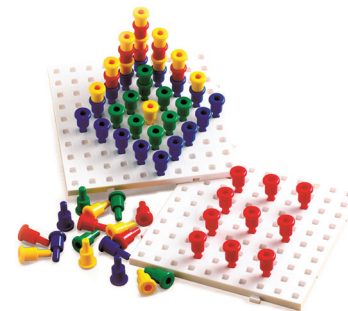

לוחות מיון והרכבה עם יתדות

394908 (pages) בינוניים

200 פינים pages בינוניים בארבעה צבעים, 4 לוחות 20x20 ס"מ, 12 כרטיסי דגם.