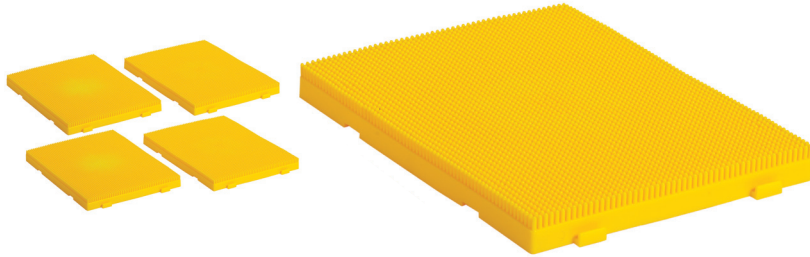

בורג השחלת טבעות בשקית.

כלב רך דר' פון 925107

כלב רך, ללימוד מיומנויות שונות, שיטת מונטסורי, רוכסן, כפתור, תחושות, 30 ס"מ.

סברס 929929

4 משטחי בניה לסברס 15x20.

סברס 929360

מארז סברס גדול 360 יח' במיכל

הרכבת סברס לפעותות 997036