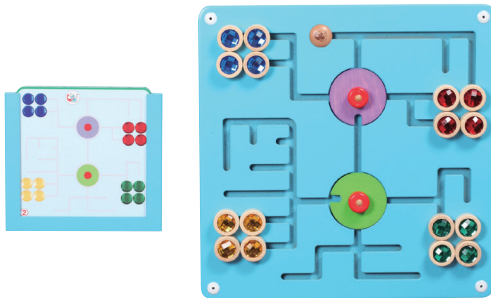

משחקים חינוכיים

בונים אנשים 20908

הערכה כוללת 27 חלקים, 12 כרטיסיות דגם, 2 סטנדים ושרוך השחלה. מגיע עם תיק בד לאחסון.

משפחות פרחים 20916

32 חלקים, 12 כרטיסיות צדדיות, 2 סטנדים ושרוך.

לוח קיר מבוך בריסטולים 21405

40x40x3.7

המבוך מיועד לתלייה על הקיר ועשוי עץ. מיועד לשחקן אחד לעבודה עצמית. המבוך מכיל בתוכו 16 קריסטלין וכן מגיע עם 10 כרטיסיות דגם.

ספור ומיין לוח קיר+כרטיסי דגם 21641

המשחק תורם לפיתוח יכולות מוטוריות, זיהוי צבעים וחשיבה לוגית