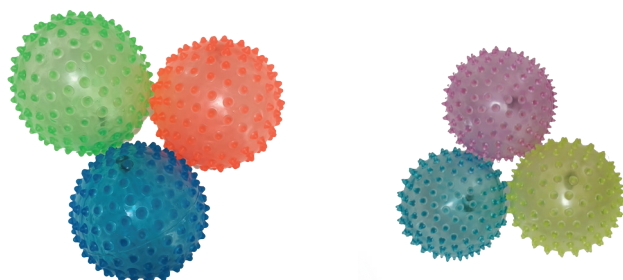

כדורי תחושה רכים

44 - סט כדורים תחושתיים שקופים 20 ס"מ.
044 - סט כדורים תחושתיים שקופים 15 ס"מ.