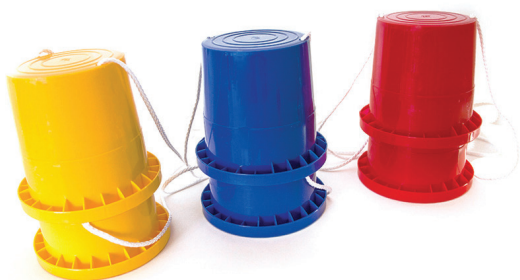

זוג קביים גדולים 908

כחול, אדום וצהוב