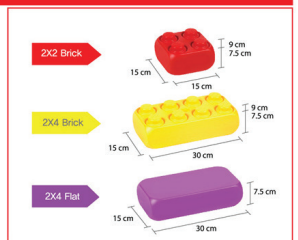

THE COMPONENTS & SIZE OF EDU FARM BIG BLOCK A

A SET / 48 PCS