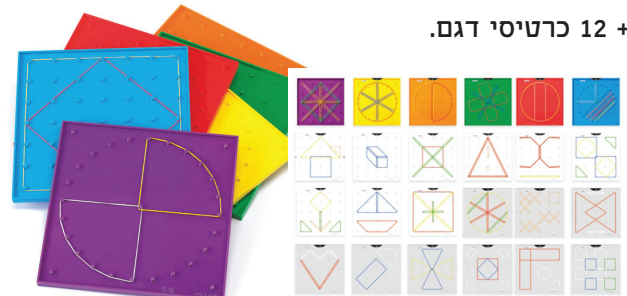

משחק גומיות 20170

6 לוחות דו צדדיים (צד מרובע וצד עגול) בגודל 20x20 ס"מ בששה צבעים עם 120 גומיות + 12 כרטיסי דגם.