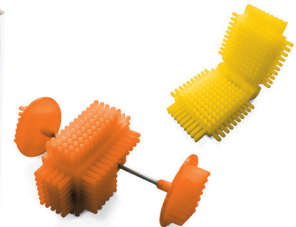

קסם הסברס 925072

56 סברס הכוללים 2 מנועים לבנית רכבים משוך וסע. גלגלים, משטחי בניה ומפרקים.