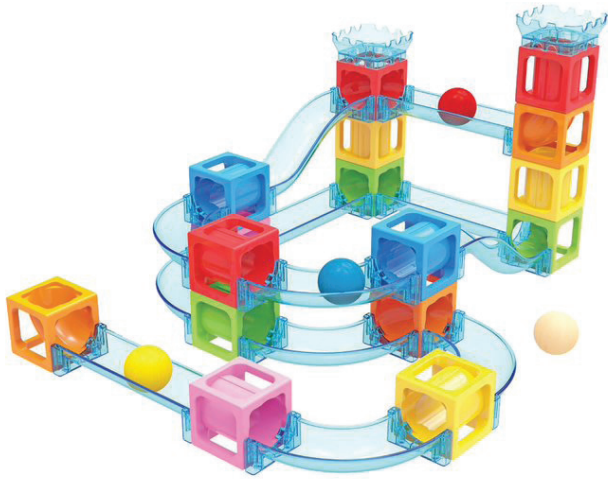

מבוך חרוזים 6805

30*25*30 ס"מ

משחקים חינוכיים מגנטיים

קוביות מסלול ג'ולת מגנטיות 403636

36 יח'

לוח ציור מגנטי MagPad 2005

לוח ציור מגנטי במארז + 12 כרטיסי דגם

אותיות מגנטיות מעץ SK1423