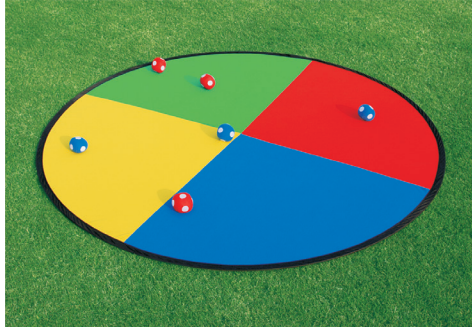

4 חוליות, 2.15 מ'

זחל מנהרה בסיסי 17408

2.14*1.02*1.05

4 חוליות + פנים וזנב

פעילות חוץ

קליעה למטרה בצבע 12315

מגיע בתיק עם 6 כדורי סקווש
קוטר 146 ס"מ

מתקן כדורסל 670

קוטר: 44 ס"מ

בסיס אוברסלי מוטות וחישוקים 674

קוטר 18 ס"מ

פעילות חוץ

מולטו קרוס רייס לקטנטנים 18223

גובה מושב 28 ס"מ
48*32*65 ס"מ

מולטו קרוס רייס משטרה 18228

גובה מושב 28 ס"מ
48*32*65 ס"מ