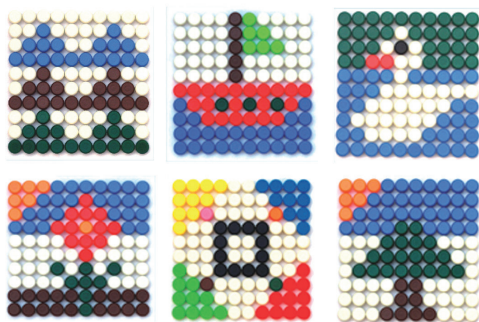

188 יחידות

הרכבת מטריציות כפתורים קטנים במיכל 295

6 משטחים, 1200 חלקים + דגמים

265 - קוביות צבעוניות שקופות

36 קוביות שקופות צבעוניות, מתאימות גם לשולחנות אור

משטחי הרכבה, תואמי דופלו 8-6337

ניתן לקבע על הקיר. 25*25 ס"מ.