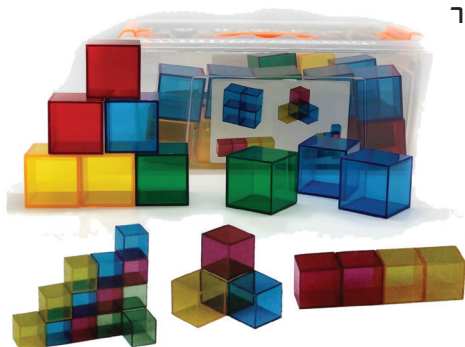

188 יחידות

הרכבת מטריציות כפתורים קטנים במיכל 295

6 משטחים, 1200 חלקים + דגמים

265 - קוביות צבעוניות שקופות

36 קוביות שקופות צבעוניות, מתאימות גם לשולחנות אור

משטחי הרכבה, תואמי דופלו 8-6337

ניתן לקבע על הקיר. 25*25 ס"מ.