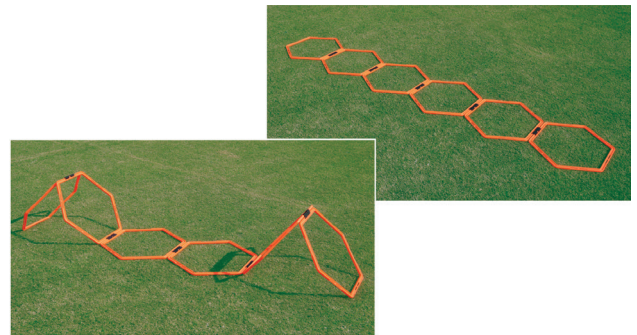

מתקן קליעה לסל נייד, מתכוונן
לפיתוח אומדן מרחקים וחוזק.

מוט מחבר לתמרורים 1353

כיפת טיפוס PRO 9100

מידות: גובה 118 רוחב 170 ס"מ
קל להרכבה, בטיחותי, מבנה חזק ויציב
מקסימום 80 ק"ג מקסימום 3 ילדים

סט 12 יח' חישוקי סימון 669

2 מצבים: שטוח או עומד, קפיצה או דילוג
אורך 2.75 מטר

ערכת שיווי משקל חביות 63022

צעד בטוח, 6 חביות מחוברות בחבל
לפיתוח שיווי משקל, קוטר 22 גובה 13 ס"מ

סולם דילוג 63025

6 יח' סולם דילוג משושה, מגיע בתיק,
קוטר 50 ס"מ