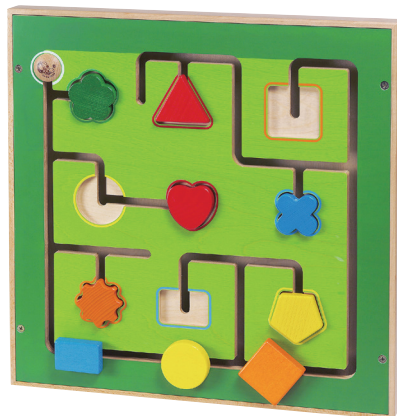

40x40x3.7

המבוך מיועד לתלייה על הקיר ועשוי עץ. מיועד לשחקן אחד לעבודה עצמית. המבוך מכיל בתוכו 16 קריסטלין וכן מגיע עם 10 כרטיסיות דגם.

ספור ומיין לוח קיר+כרטיסי דגם 21641

המשחק תורם לפיתוח יכולות מוטוריות, זיהוי צבעים וחשיבה לוגית

הזז התאם - לוח קיר 21030

41x41.3x5

הילדים יזיזו את הצורות שעל הלוח וינסו להביא אותם למקום המתאים להן.

לוח קיר מעגלים נעים 21546

43x34.3x4

מיון וספירה תוך כדי תנועה. מתאים לעבודה על שולחן (במאונך או במאוזן) או על קיר. מגיע עם כרטיסיות עבודה.