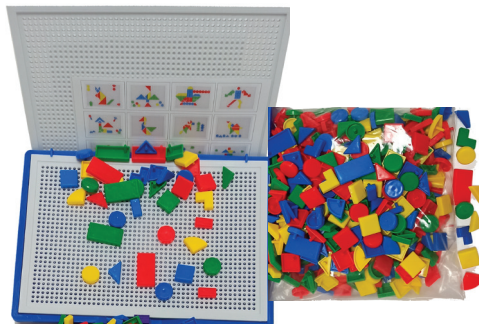

התאמת צורות 6320

התאמת צורות ל-4 בשקית

4 משטחי עבודה + דגמים