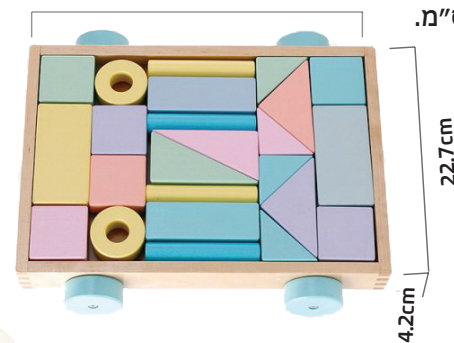

מדיח כלים אלקטרוני 36965

כולל 28 חלקים
37.5*32*20 ס"מ

מקרר אלקטרוני 36955

כולל 25 חלקים
45.5*29.5 ס"מ

שולחן כלי עבודה 3250

שולחן נגרים המצויד ב-39 חלקים
שונים וכולל כל מה שהנגר הצעיר צריך!
66*46*47 ס"מ

תנור + כיריים אלקטרוני 37585

כולל 15 חלקים מידות: 37*22*32

עגלת קוביות 6850

קוביות הרכבה מעץ 24 יח' 33*23*4 ס"מ

הנגר הצעיר GOGO 21936

שולחן עבודה עם כלי עבודה מעץ ושק איחסון.
27*25*9 ס"מ

ערכת כלי רופא במזוודה 90670

שטיח דו צדדי 926206

שטיח רך אדיושפ איכותי, דו צדדי. אינו סופג נוזלים, מתקפל ונפרש בקלות. 200*160 ס"מ