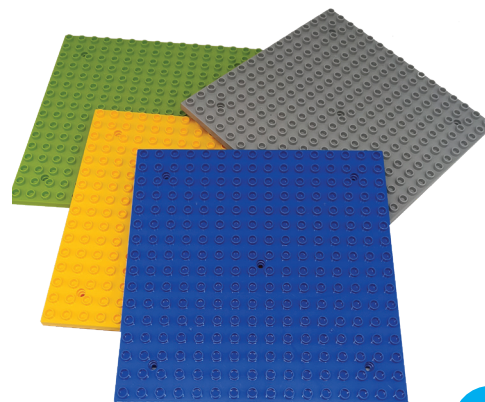

188 יחידות

הרכבת מטריציות כפתורים קטנים במיכל 295

6 משטחים, 1200 חלקים + דגמים

265 - קוביות צבעוניות שקופות

36 קוביות שקופות צבעוניות, מתאימות גם לשולחנות אור

משטחי הרכבה, תואמי דופלו 8-6337

ניתן לקבע על הקיר. 25*25 ס"מ.