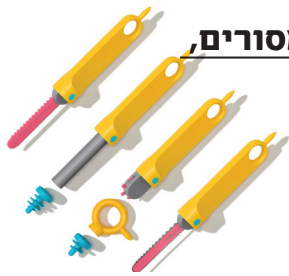

7126 - ערכת מיחזור משפחתית, לצעירים ובוגרים.

ערכת מיחזור לבוגרים לשימוש רב פעמי. מכיל: מסורים 4+ ו-7+ . מברג, גלגלת קיפול, 2 מיני מברג מחורר, 120 ברגים.