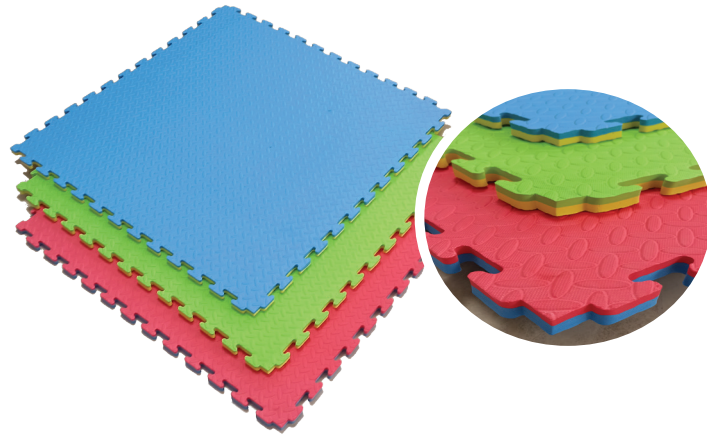

14340 - כדור פעילות

מעודד מוטוריקה זחילה.

18920 - כדור רעשן רך

מעודד זחילה

משטחי פאזל רכים 703154

שטיח רך 13 מ"מ 50*50 ס"מ
מגיע במגוון צבעים

משטחים פאזל סופגים 203391

משטחי פאזל טקסטורה רכים, לבלימה וספיגת נפילות וחבלות. כל משטח הינו דו צדדי. מגיע בצבעים: כחול/אדום, ירוק/צהוב, שחור/אפור. מידות: 100*100*2 ס"מ (1 מ"ר)