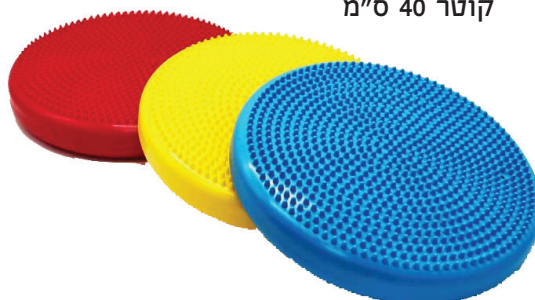

כרית פיתה 427

כרית קוצים דו צדדית לשיווי משקל.
קוטר 40 ס"מ