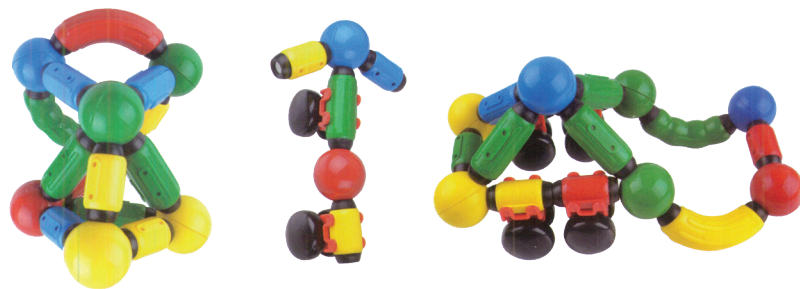

משחק מגנטיים 6049

60 מגנטים להרכבה ובנית דגמים במיכל.