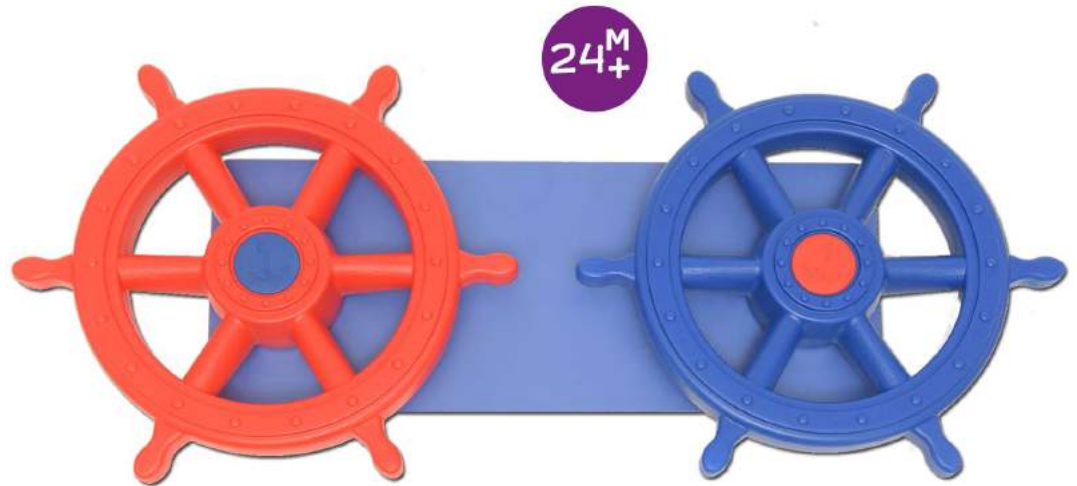

גלגלים

101126 | לוח הגאים
מידות: 110 סמ