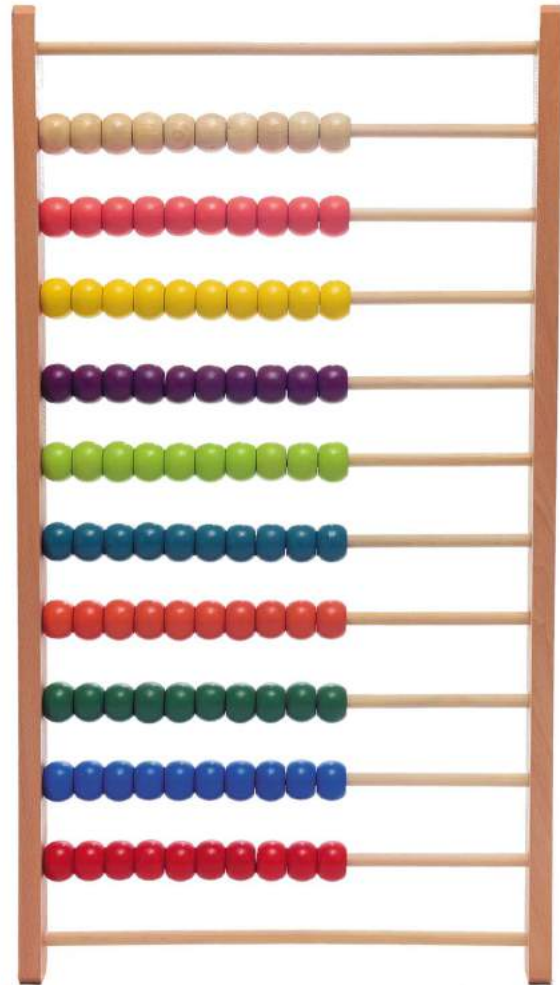

101255 | חשבוניה עץ ענקית
מידות: גובה 87 סמ

3+