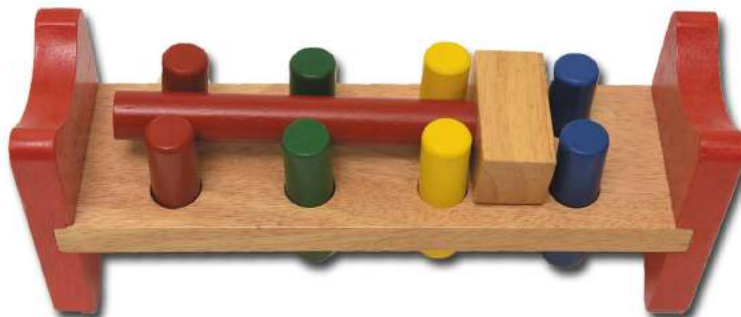

# משחקים

3+

סט קוביות נבובות 34 יח | 977077

101255 | חשבוניה עץ ענקית  
מידות: גובה 87 סמ

3+

101217 | הרך פטיש 8 פינים עץ איכותי  
מידות: 12\*8\*28 סמ

ריהוט עץ  
לבית בובות

186188 | ריהוט עץ מטבח  
מידות: 16\*30\*6 סמ