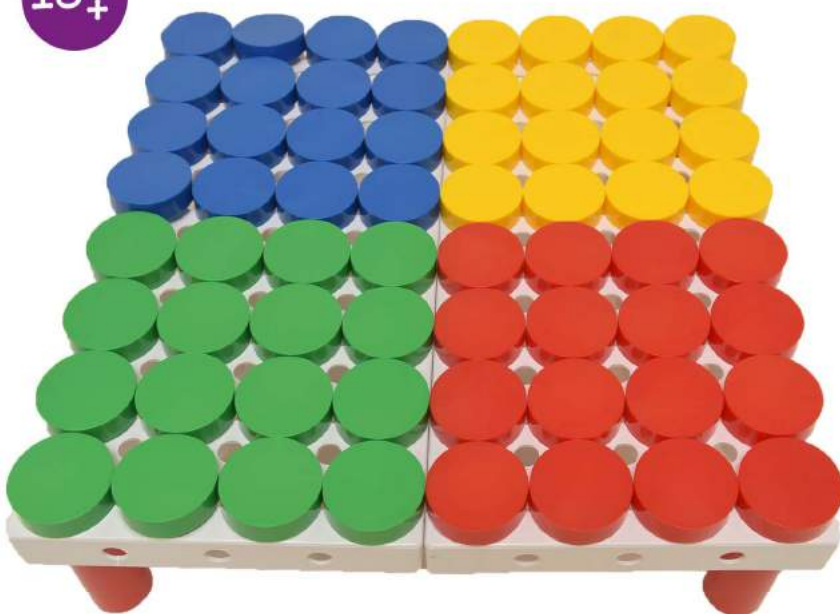

צעצועים  
לתינוקות

18M+

101169 | מגה בלוקס 116 חלי  
מידות: 35\*18\*32 סמ

18M+

101333 | לגורך 45 חלי  
מידות: 25\*10\*36 סמ

18M+

101271 | שולחן/לוח פטריות ענק עם דגמים  
(אפשרות לתליה על קיר)  
מידות: 16\*50\*50 סמ