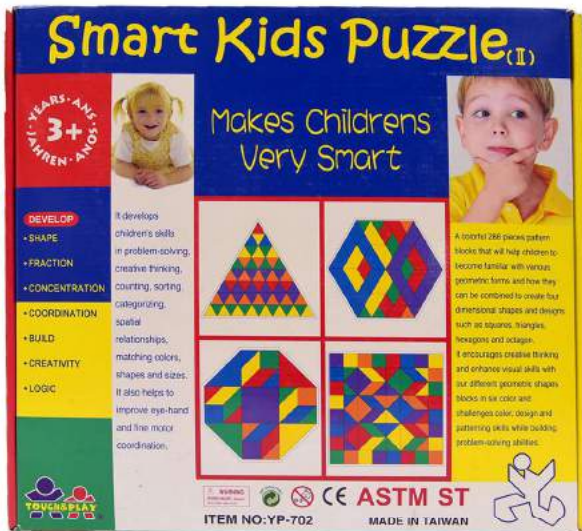

101264 | צורות הנדסיות לפי דגם
מידות: 32*6*35 סמ