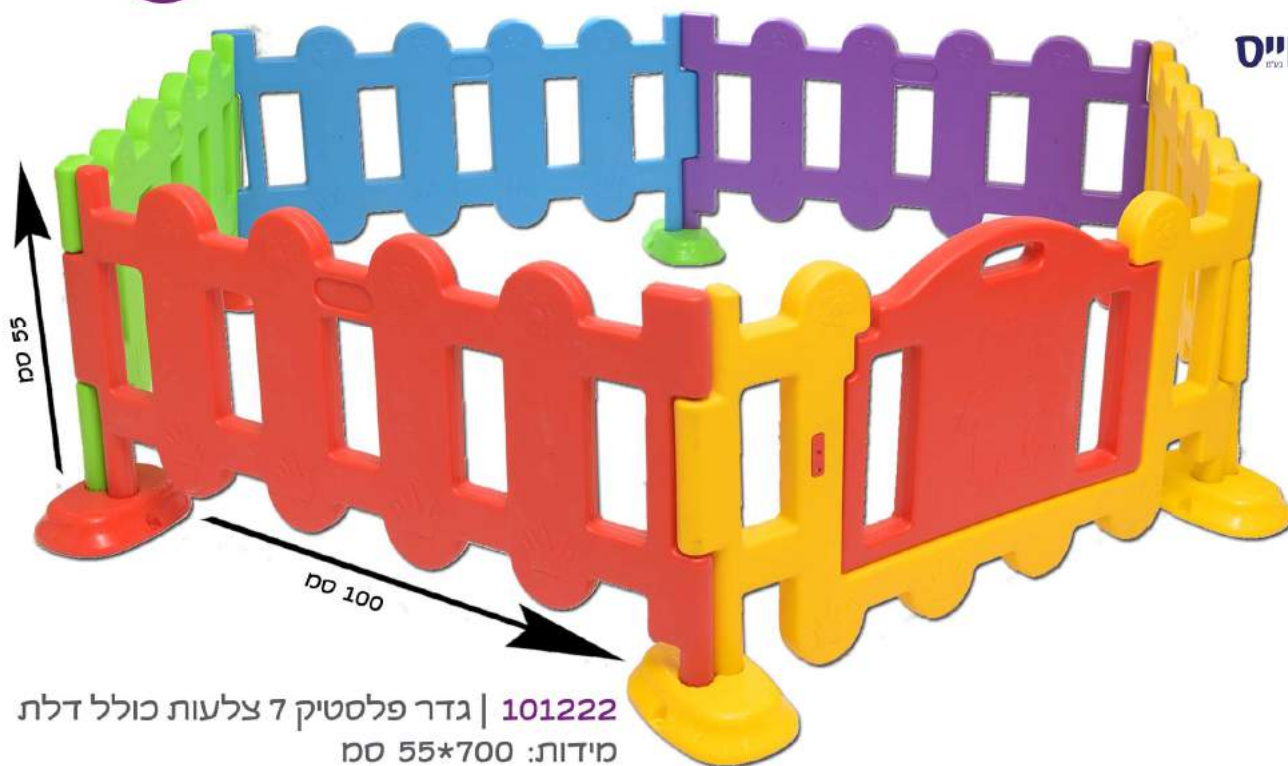

12^{M+}

101222 | גדר פלסטיק 7 צלעות כולל דלת
מידות: 55*700 סמ

12^{M+}