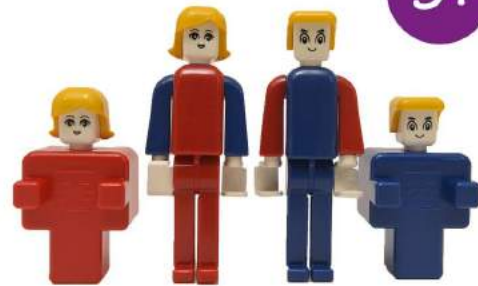

3+

101213 | דמויות ללייזי 4 יח'
מידות: 10 סמ