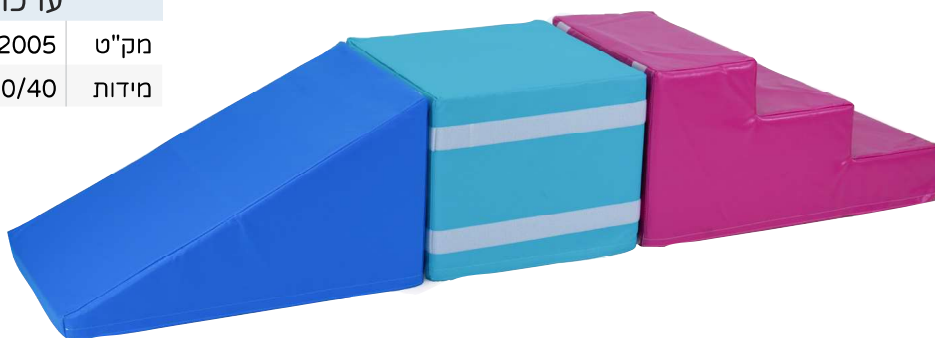

מק"ט 9062

מידות 245/245/40 ס"מ

ערכת פעילות משולבת

מק"ט 9060

מידות 210/210/40 ס"מ

ערכת טיפוס וגלישה בסיסית

מק"ט 2005  
מידות 205/50/40 ס"מ

ערכת טיפוס וגלישה גדולה