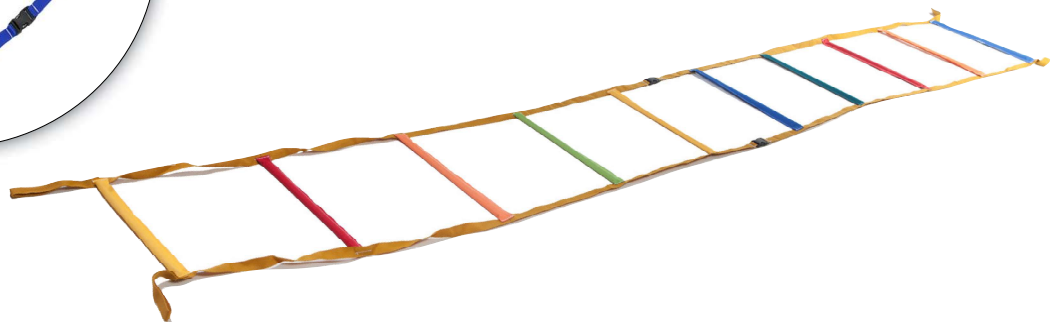

סט וסטים 10 יחידות + 20 כדורים

מק"ט	7009
מידות	ווסט - 46/41 ס"מ

כדור סקוטש

מק"ט	7015
מידות	8/8/8 ס"מ

סט קאטש בול מרופד

מק"ט	7008
מידות	23/23/4 ס"מ

שק דילוג

מק"ט	6010	מידות	70/50 ס"מ
מק"ט	6009	מידות	90/65 ס"מ
מק"ט	6011	מידות	100/70 ס"מ

סולם כושר רצפה

מק"ט	7020	מידות	אורך 4 מטר - רוחב 40 ס"מ
מק"ט	7021	מידות	אורך 8 מטר - רוחב 40 ס"מ

מעבר חצייה

מק"ט	6001
מידות	200/100 ס"מ

שקית תחושה

מק"ט	7006	מידות	קטנה - 11/11 ס"מ
מק"ט	7007	מידות	גדולה - 14/14 ס"מ

גומיית הפעלה קבוצתית

מק"ט	7003	מידות	אורך - 6 מטר
מק"ט	7002	מידות	אורך - 8 מטר
מק"ט	7010	מידות	אורך - 10 מטר
מק"ט	7001	מידות	אורך - 12 מטר

גומיית הפעלה אישית

מק"ט	7004
מידות	1.2 מטר

סט כפות ידיים ורגליים 12 זוגות