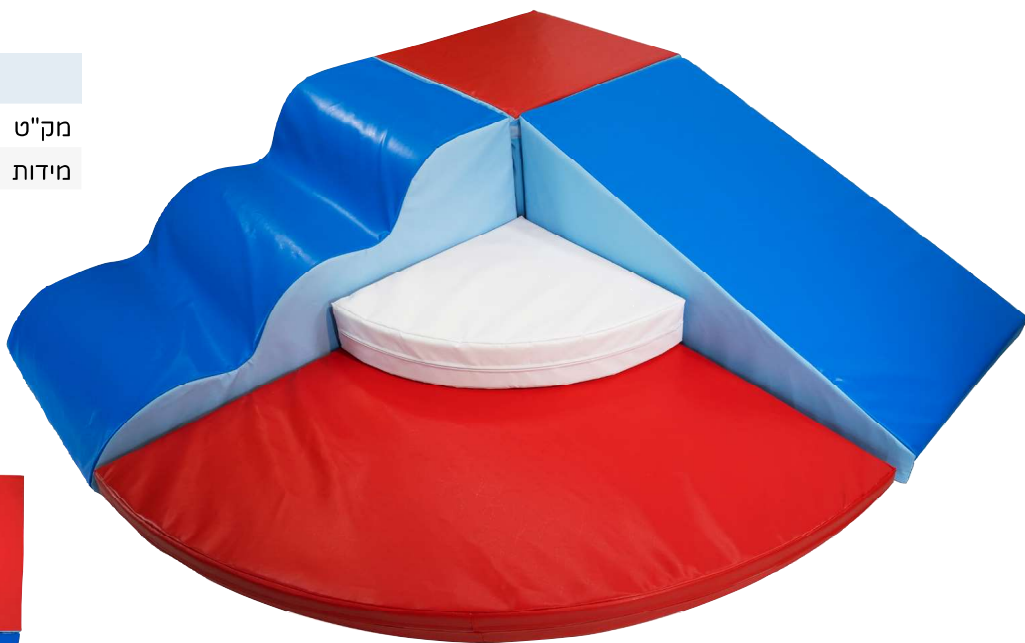

ערכת פעילות ענק פינתית

מק"ט 2079

מידות 220/220/60 ס"מ