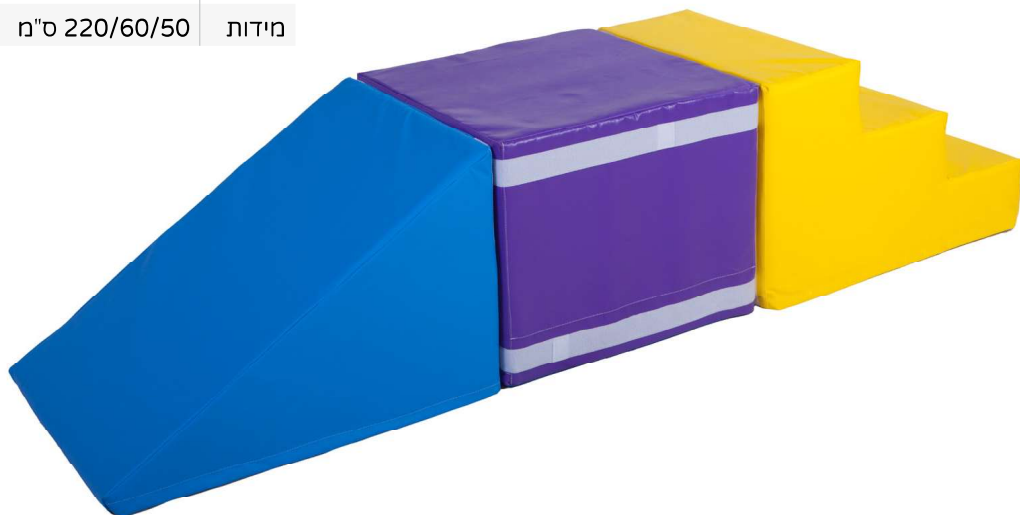

ערכת טיפוס וגלישה קשיחה - קלקר

מק"ט	2087
מידות	220/60/50 ס"מ

מדרגות קשיחות - קלקר

מק"ט	2086
מידות	80/60/50 ס"מ