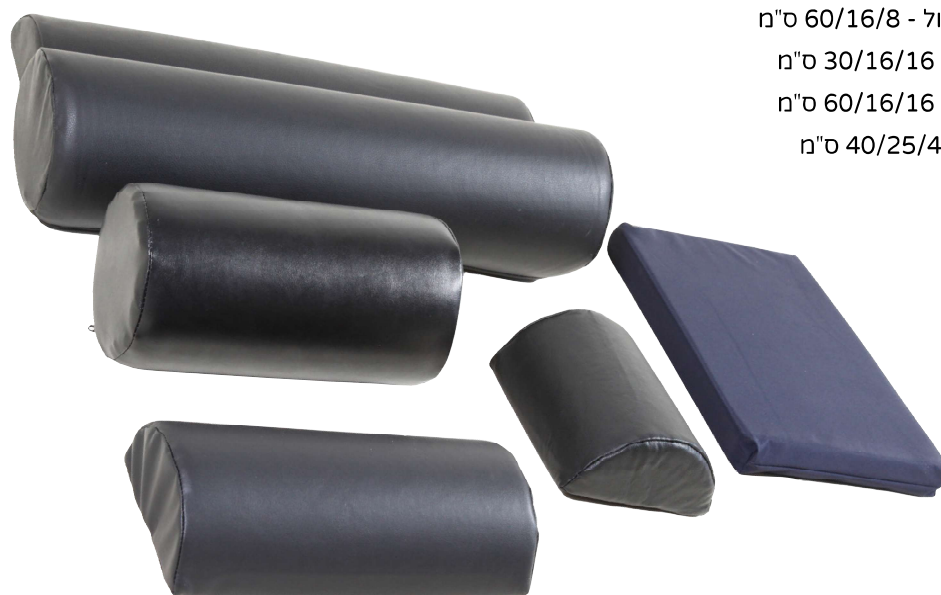

כריות טיפול

כרית חצי עיגול - 20/16/8 ס"מ	מפרט	5068	מק"ט
כרית חצי עיגול - 30/16/8 ס"מ	מפרט	5064	מק"ט
כרית חצי עיגול - 60/16/8 ס"מ	מפרט	5062	מק"ט
כרית עגולה - 30/16/16 ס"מ	מפרט	5063	מק"ט
כרית עגולה - 60/16/16 ס"מ	מפרט	5067	מק"ט
כרית מלבן - 40/25/4 ס"מ	מפרט	5069	מק"ט