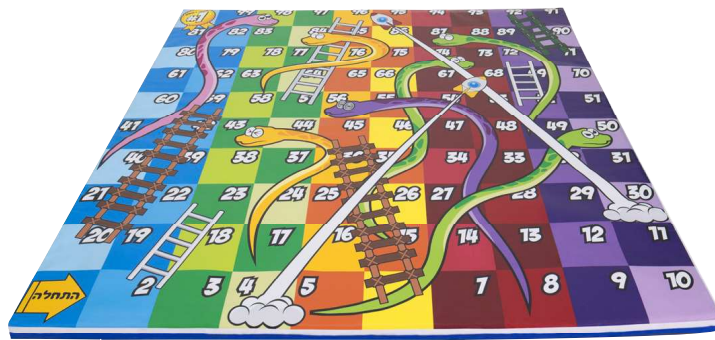

# מזרני פעילות

מזרן פעילות סולמות ונחשים

מק"ט 9084

מידות 200/140/4 ס"מ

מזרן פעילות קלאס ענק

מק"ט 9085

מידות 240/140/4 ס"מ

מזרן פעילות צורות ופרצופים

מק"ט 9086  
מידות 200/140/4 ס"מ

NEW

מזרן פעילות כפות רגלים

מק"ט 5018  
מידות 200/100/4 ס"מ

NEW

מזרן פעילות משבצות מספרים

מק"ט 5012  
מידות 200/100/4 ס"מ

מזרן מעלה מספרים