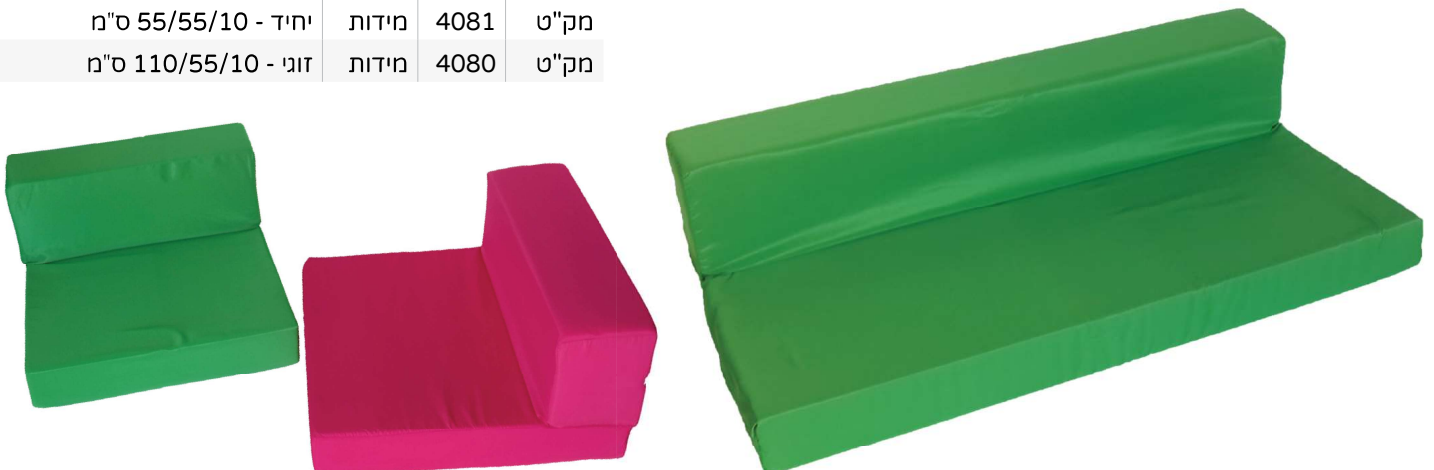

מזרן + משענת גב (כותנה)

מק"ט 4081 מידות יחיד - 55/55/10 ס"מ

מק"ט 4080 מידות זוגי - 110/55/10 ס"מ