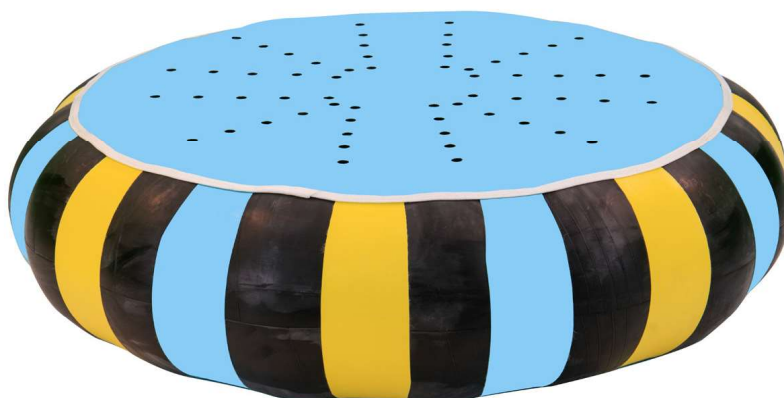

9030 מק"ט

מידות 100/40 ס"מ

קפצית אבוב ללא מגן

9031 מק"ט

מידות 100/40 ס"מ

מדרון ספורט ארוך מתקפל

2056 מק"ט

מידות 180/90/40 ס"מ