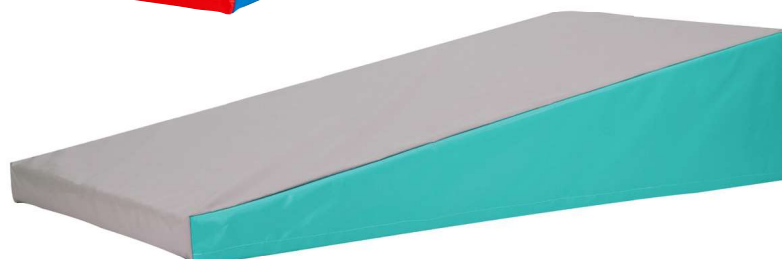

200/30/30 ס"מ

מידות

מדרון ספורט ארוך

2057

מק"ט

180/90/40 ס"מ

מידות

קפצית אבוב חצאית מגן