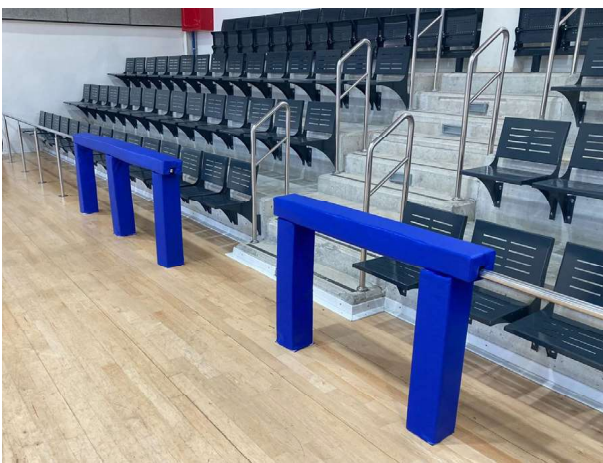

מגן לעמוד עגול

מק"ט	9004	מידות	2 צול - גובה 200 ס"מ
מק"ט	9005	מידות	3 צול - גובה 200 ס"מ
מק"ט	9006	מידות	4 צול - גובה 200 ס"מ