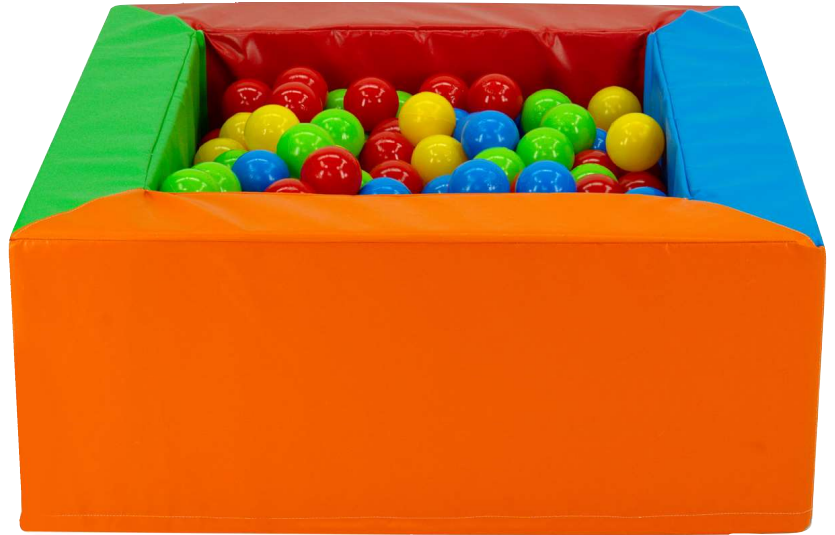

# בריכות כדורים וערכות פעילות

בריכת כדורים עגולה

9082	מק"ט
130/40 ס"מ	מידות
500 כדורים	כמות כדורים נדרשת

- 
- 
- 
- 

בריכת כדורים פינתית

9083	מק"ט
165/165/50 ס"מ	מידות
700 כדורים	כמות כדורים נדרשת

- 
- 
- 
- 

בריכת כדורים מרובעת

מק"ט	2001	מידות	בריכת כדורים 1 מטר -	100/100/40 ס"מ
מק"ט	2002	מידות	בריכת כדורים 1.3 מטר -	130/130/40 ס"מ
מק"ט	2003	מידות	בריכת כדורים 1.5 מטר -	150/150/50 ס"מ
מק"ט	1090	מידות	בריכת כדורים 2 מטר -	200/200/50 ס"מ