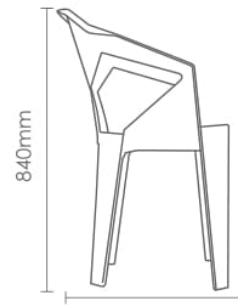

2.35

80

800

1600

2000

Poly [24-01500]

507 mm

840 mm

560mm

840mm

520mm

White	Black	D.Gray	Red	Brown	L.Blue
					
WH-00	BK-09	DG-20	RE-06	BR-04	LB-25
Salaman	Cumoni	Choco	Avocado	Beige	Lime
					
SL-26	CU-27	CH-28	AV-29	BG-11	GR-07

3.1

60

800

1600