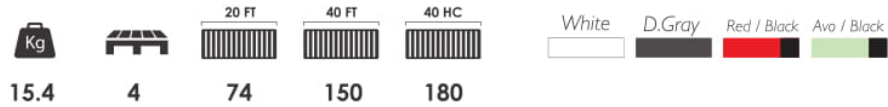

Nordic Set / 4 [24-83400]

18

4

50

104

125

Eiffel Bar Set / 2 [24-82300]

Athena Set / 4 [24-81400]