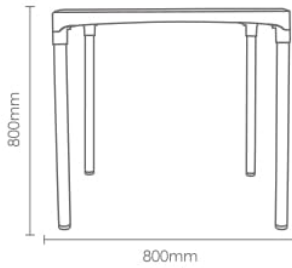

Venezuela [24-34100]

White WH-00	Black BK-09	D.Gray DG-20	Red RE-06	Brown BR-04	L.Blue LB-25
Salamon SL-26	Cumoni CU-27	Choco CH-28	Avocado AV-29	Beige BG-11	Lime GR-07

3.9

25

420

840

900