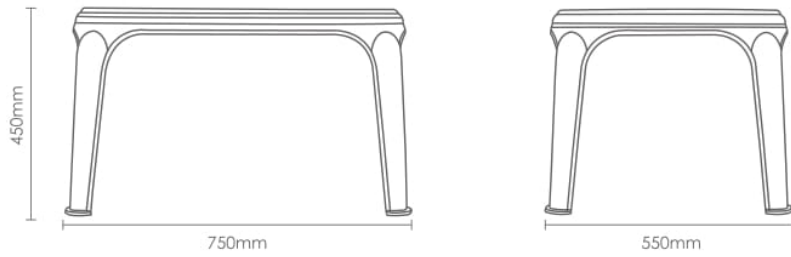

Argentina (Fun)

[24-12200]

Blue	Lime	Yellow	Red	Purple	Pink
BL-22	GR-07	YE-13	RE-06	PU-14	PK-12

3.25

70

1050

2100

2240