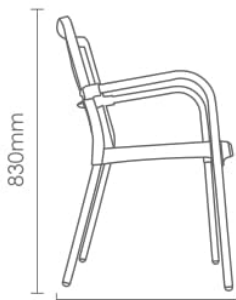

2.9	40	520	900	1080

Pretty [24-33000]

560mm

830mm

570mm

White WH-00	Black BK-09	D.Gray DG-20	Brown BR-04	Red RE-06	L.Blue LB-25
Salamon SL-26	Cumoni CU-27	Choco CH-28	Avocado AV-29	Beige BG-11	Lime GR-07

3

30