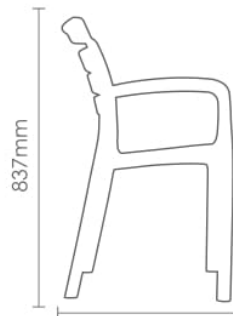

36

400

850

1056

Grace (Strips) [24-53200]

578mm

837mm

530mm