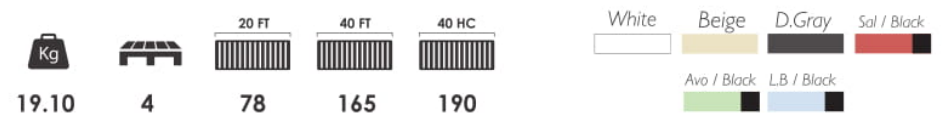

Nordic Set / 4 [24-83400]

18

4

50

104

125

Eiffel Bar Set / 2 [24-82300]

Athena Set / 4 [24-81400]