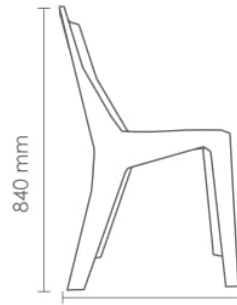

2.35

80

800

1600

2000

Poly [24-01500]

507 mm

840 mm