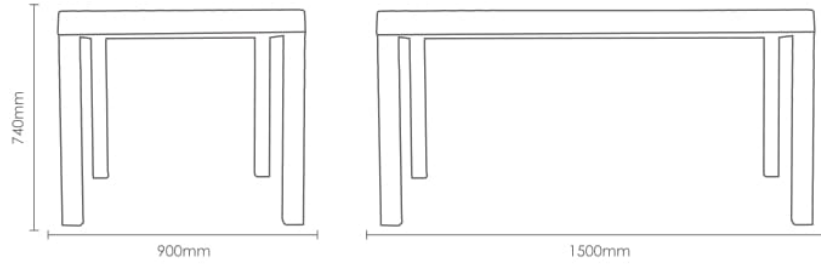

Houston [23-15200]

White	D.Gray	Brown	Beige
WH-00	DG-20	BR-04	BG-11

12

26

240

450

476