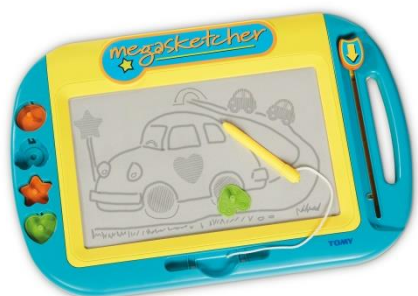

**המרוץ המסורף**  
**80007070**

מגדל טבעות  
80006634

מנורת לילה כוכב לבן  
80007585

מנורת לילה כוכב צהוב  
80002008

מכונית לחץ וסע  
80001012

מגה סקאצ'ר  
80073164

פפה פיג משוך וסע  
80073107

פפה פיג וחד-קרן צף  
80073160

החברים המתיזים  
80002756

ג'וני הטרקטור לחץ וסע  
80042925

טרקטור ומשאית של ג'ון דיר  
80035874

ג'וני הטרקטור עם שלט  
80042946

ג'וני הטרקטור עם מברגה  
80046655

באטמוביל 3 ב-1  
80073262

אופנוע של באטמן עם סירה  
80073260