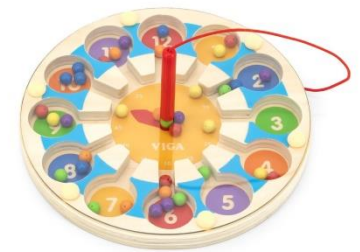

מבוך עץ מגנטי - עולם ימי
75050123

מבוך עץ מגנטי - החיפושית
75050163

השחלת חוט - גבינה
75056281

השחלת חוט - תפוח
75056276