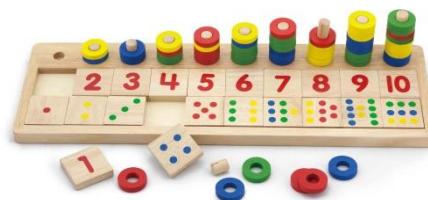

חשבוניית לימוד מעץ
75050022