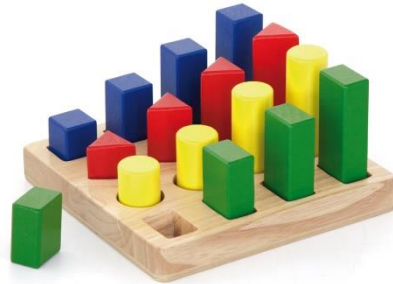

גלגלי שיניים בלוח עץ
75059854

קוביות עץ צבעוניות
75059461

קוביות התאם מספר ותמונה
75050392

מגדל טבעות עץ צפרדע
75050258